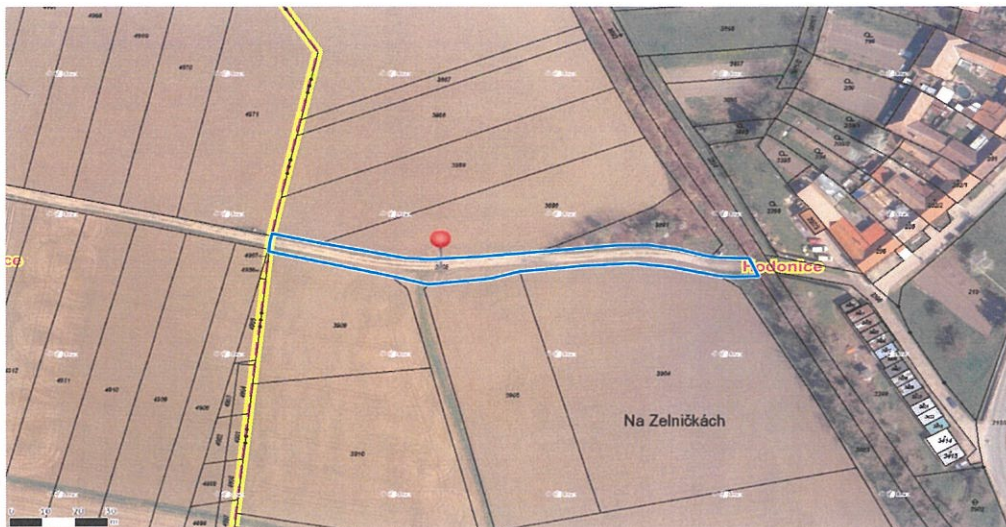

UPOZORNĚNÍ PRO OBČANY

Uzavírka polní cesty Tasovice – Hodonice (Zelničky)

Vážení občané,

z důvodu plánované opravy povrchu polní cesty bude v termínu **od 3. 6. 2026 do 22. 6. 2026 uzavřena polní cesta v lokalitě Zelničky na trase Tasovice – Hodonice.**

Oprava bude probíhat na pozemcích v katastrálních územích **Hodonice (p.č. 3908 a p.č. 3398) a Tasovice (p.č. 4939)** v rámci akce „**TASOVICE – HODONICE, polní cesta na Zelničkách**“.

Po dobu realizace stavebních prací žádáme občany, cyklisty i zemědělskou techniku, aby respektovali dopravní omezení a nevstupovali ani nevjížděli do prostoru stavby.

Prosíme o využití alternativních tras a zvýšenou opatrnost v okolí staveniště.

Děkujeme za pochopení.

Obec Hodonice a Obec Tasovice

13.5.2026

k.ú. Hodonice